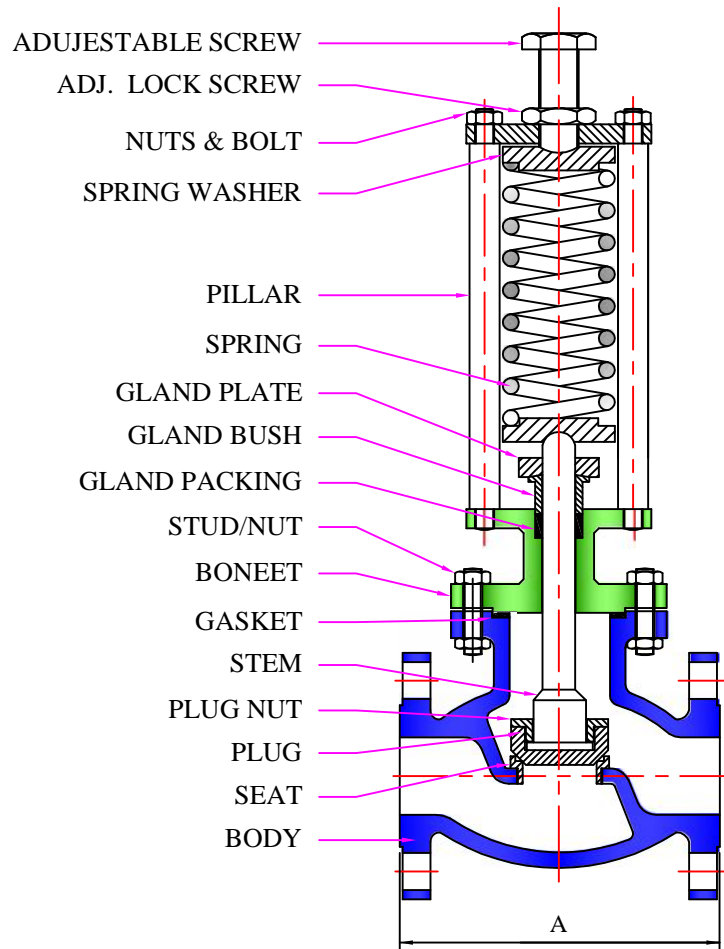

# SAFETY RELIEF VALVE (GLOBE TYPE)

MODEL NO. - FT-520

## TECHNICAL SPECIFICATION :

- Valve Size :- 1" to 4"
- Material :- C.S/ CF3/ CF3M/ CF8/ CF8M/ Alloy Steel

VALVE SIZE - INCH	1/2"	3/4"	1"	1-1/2"	2"	2-1/2"	3"	4"	6"	8"	10"	12"	14"	16"	
VALVE SIZE - mm	15	20	25	40	50	65	80	100	150	200	250	300	350	400	
A	150#	108	117	127	165	203	216	241	292	356	495	622	699	787	864
	300#	152	178	203	229	267	292	318	356	444	559	622	711	838	864
	600#	165	190	216	241	292	330	356	431	559	660	787	838	889	991